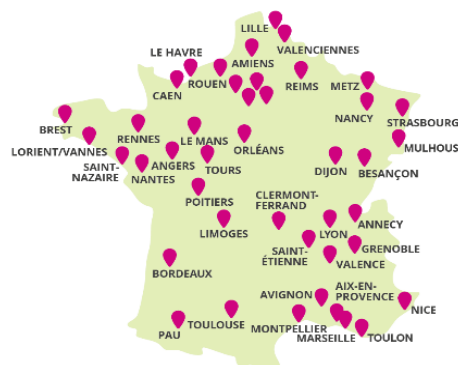

KINOUGARDE- Des solutions de garde d'enfant

Sortie d'école, de crèche, mercredi, samedi, vacances ....

Kinougarde propose un service de garde d'enfants à domicile

- Votre nounou est recrutée et suivie par des pros
- Rencontrez votre nounou **avant de dire oui**
- Kinougarde est l'employeur qui s'occupe **de tout**
- CESU préfinancé accepté
- Aides CAF/MSA et 50% de crédit d'impôt

Votre dernier enfant a plus de 6 ans ? Bonne nouvelle, votre crédit d'impôt de 50 % est déduit en temps réel lors du paiement de votre facture à Kinougarde.

CONDITIONS DU PARTENARIAT

La cotisation de 96€ est offerte

Un lien dédié www.kinougarde.com/coslereseau

INFORMATIONS

Contactez votre conseiller partenariat : 02 40 35 97 98

Obtenez un devis personnalisé en quelques clics : www.kinougarde.com/coslereseau

COMMUNICATION

[VISUELS ET OUTILS DE COMMUNICATION SUR LE PARTENARIAT KINOUGARDE](#)