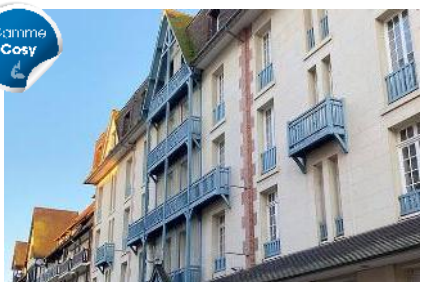

Nos destinations multi-sites basse saison – Gammes Confort & Cosy

NORMANDIE Honfleur

Les Portes d'Honfleur
2P4 et 2P6
20/12/25-27/06 – 29/08-31/10/26

BRETAGNE St Malo

Le Domaine des Mauriers
2P4 et 2P6
20/12/25 – 04/04 – 02/05-27/06
29/08 – 31/10/26

BRETAGNE Audierne

An Douar
Face à la mer
En 4 personnes uniquement
04/04-27/06 – 29/08-31/10

NORMANDIE Gonneville-sur-Honfleur

La résidence du Parc
2P5 et 2P6
20/12/25-27/06 – 29/08-31/10/26

BRETAGNE St-Briac

Kermaël
2P4 et 2P5
03/01 – 04/04 – 02/05-27/06
29/08 – 31/10/26

BRETAGNE SUD Carnac

Bleue océane
A 150 m de la plage
En studio 4 personnes uniquement
04/04-27/06 – 29/08-31/10

NORMANDIE Etretat

Les Portes d'Etretat
2P4 et 3P6
07/02-27/06 – 29/08-31/10

BRETAGNE Carantec

La résidence du Golf
En bord de Golf et 5 mn des
plages – 2P4 et 3P6
04/04-27/06 – 29/08-31/10

BRETAGNE SUD Batz-sur-Mer

Les Voiles Blanches
A 400 m des plages
Uniquement en 3P4
04/04-27/06 – 29/08-30/10

NORMANDIE Deauville

Le Castel Normand
Au cœur de Deauville
En studio 4 p. côté rue ou jardin
01/11/25-27/06 – 20/09-31/10

BRETAGNE St Pol de Léon

Les Roches
2P4 et Maison 3P6 duplex
07/02-27/06 – 29/08-31/10