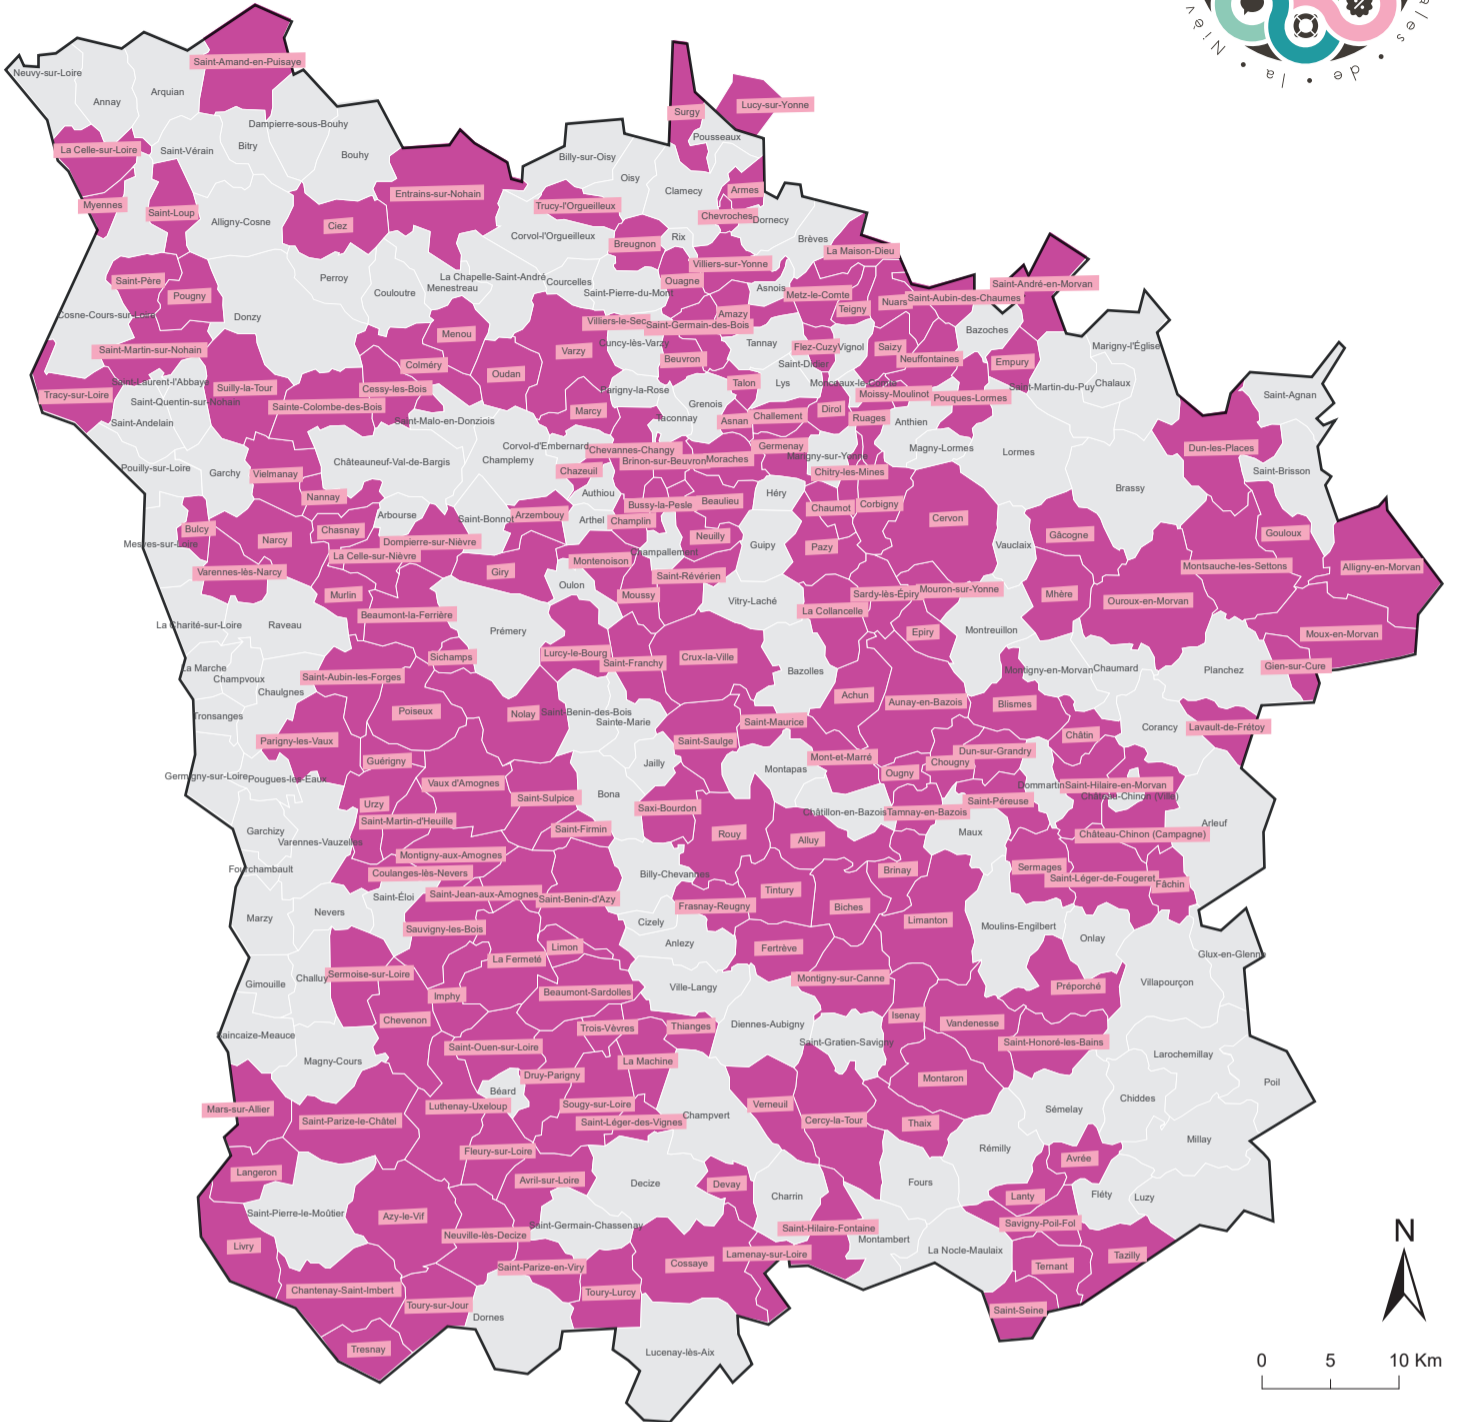

LES 216 ADHÉRENTS AU COS58

181 COMMUNES

ACHUN
ALLIGNY EN MORVAN
ALLUY
AMAZY
ARMES
ARZEMBOUY
ASNAN
AUNAY EN BAZOIS
AVREE
AVRIL/LOIRE
AZY LE VIF
BEAULIEU / DOMPIERRE SUR HERY MICHAUGUES
BEAUMONT-LA-FERRIERE
BEAUMONT-SARDOLLES
BEUVRON
BICHES
BLISMES
BREÜGNON
BRINAY
BRINON SUR BEUVRON
BULCY
BUSSY LA PESLE
LA CELLE SUR LOIRE
LA CELLE SUR NIEVRE
CERCY LA TOUR
CERVON
CESSY LES BOIS
CHALLEMENT
CHAMPLIN
CHANTENAY ST IMBERT
CHASNAY
CHÂTEAU CHINON CAMPAGNE
CHATIN
CHAUMOT
CHAZEUIL
CHEVANNES CHANGY
CHEVENON
CHEVROCHES
CHITRY LES MINES
CHOUGNY
CIEZ
LA COLLANCELLE
COLMERY
CORBIGNY
COSSAYE
COULANGES LES NEVERS
CRUX LA VILLE
DEVAY

DIROL
DOMPIERRE SUR NIEVRE
DRUY PARIGNY
DUN LES PLACES
DUN SUR GANDRY
EMPURY
ENTRAINS/NOHAIN
EPURY
FACHIN
LA FERMETE
FERTREVE
FLEURY/LOIRE
FLEZ CUZY
FRASNAY REUGNY
GACOGNE
GERMENAY
GIEN/CURE
GIRY
GOULOUX
GUERIGNY
IMPHY
ISENAY
LAMENAY SUR LOIRE
LANGERON
LANTY
LAVAUT DE FRETOY
LIMANTON
LIMON
LIVRY
LUCY SUR YONNE
LURCY LE BOURG 2025
LUTHENAY UXELOUP
LA MACHINE
LA MAISON DIEU
MARCY
MARS SUR ALLIER
MENOUE
METZ LE COMTE
MHERE
MOISSY MOULINOT
MONTARON
MONTENOISON
MONT ET MARRE
MONTIGNY AUX AMOGNES
MONTIGNY/CANNE
MONTSAUCHE LES SETTONS
MORACHES
MOURON SUR YONNE

SAINT SAULGE
SAINT SEINE
SAINT SULPICE
SAIZY
SARDY LES EPIRY
SAUVIGNY LES BOIS
SAUVIGNY POIL FOL
SAXI-BOURDON
SERMAGES
SERMOISE SUR LOIRE
SICHAMPS
FLEURY/LOIRE
SUILLY LA TOUR
SURGY
TALON
TAMNAY EN BAZOIS
PAZY
TEIGNY
TERNANT
THAIX
THIANGES
TINTURY
TOURY LURCY
TOURY SUR JOUR
TRACY SUR LOIRE
TRESNAY
TROIS VEVRES
TRUCY L'ORGUEILLEUX
URZY
VANDENESSE
VARZY
VAUX D'AMOGNES
VARENNES LES NARCY
VERNEUIL
VIELMANAY
VILLIERS LE SEC
VILLIERS/YONNE

SIRP DE DRUY SOUGY
SIRP DE SARDY LES EPIRY EPURY MONTREUILLOIN
SIRP D'ALLIGNY MOUX GIEN MENESSAIRE
SIRP ALLUY BICHES BRINAY TINT.
SIRP BALLERAY ST MARTIN D

SMAEPA DE DRUY PARIGNY
SMAEPA DE LA REGION DE PREMERY